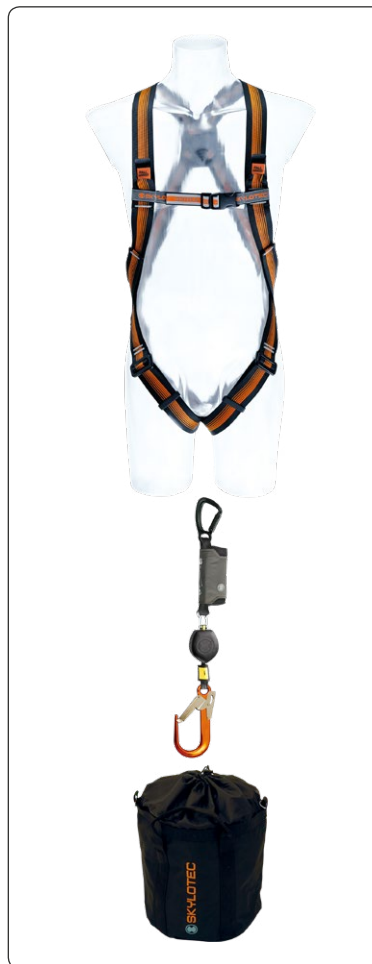

**Vorteile:**

- Konfiguration von der BG Bau empfohlen
- für ein Nutzergewicht von 135 kg zugelassen
- leicht und schnell anzulegen
- große Bewegungsfreiheit
- geringe Fallstrecke durch integrierten Gurtrückzug
- für ein aufgeräumtes Arbeitsumfeld
- kantengeeignet
- praktische Aufbewahrung im ROPE BAG

**DAS PREISBEWUSSTE SET**

**Kit Plattform 4  
SET-432-1,5**

**bestehend aus:**

- Allroundgurt CS 2
- ATLAS SK 12  
Verbindungsmitel 1,5 m

**Vorteile:**

- für den preisbewussten Nutzer
- ideal bei gelegentlichem Bedarf
- für ein Nutzergewicht von 100 kg geeignet

#### Scaffolding Kit 2 SET-157-030

**bestehend aus:**

- ARG 30 Gurt  
inkl. Verbindungsband 0,5 m
- SKYSAFE PRO  
Verbindungsmitel 2 m

**Vorteile:**

- für ein Nutzergewicht  
von 140 kg zugelassen
- kantengeeignet
- praktische Aufbewahrung  
im ROPE BAG

### DAS SICHERSTE SET AUF DEM GERÜST

**BIS  
135 KG**