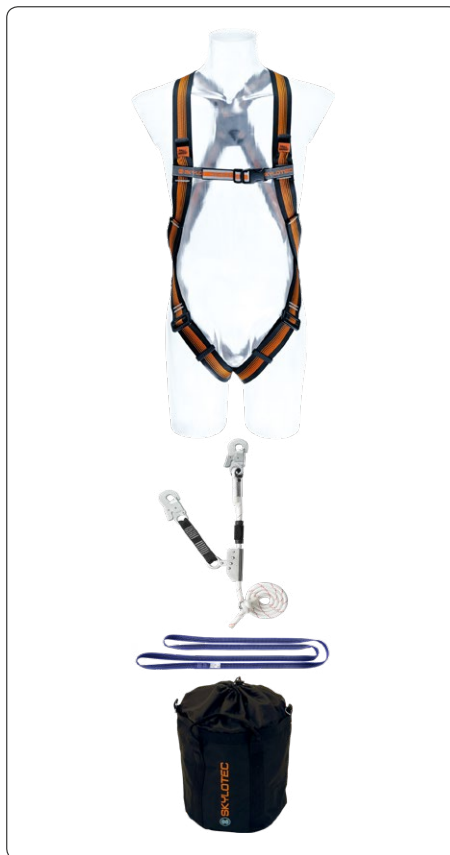

DAS ALLROUNDER-SET

DAS TOPSELLER-SET

DAS NAHBEREICH-SET

**Safety Kit ARG 30
SET-222120-15**

bestehend aus:
ARG 30 Gurt, Auffanggerät ERGOGRIP

1. **Vorteile:**
2. Top-Tragekomfort, leicht und schnell anzulegen
   - beliebtester Gurt im Handwerk
   - keine Stolpergefahr durch längeneinstellbares Verbindungsmittel
   - kantengeeignet
   - praktische Aufbewahrung im ROPE BAG

**Safety Kit CS 2
SET-081307-10**

bestehend aus:
Allroundgurt CS 2, Auffanggerät SKN BAND SK11

1. **Vorteile:**
2. Top-Qualität zum Top-Preis
   - mitlaufendes Auffanggerät
   - vielseitig einsetzbar
   - praktische Aufbewahrung im ROPE BAG

**Safety Kit 5
SET-070711-1,5**

bestehend aus:
Allroundgurt CS 2, Falldämpfer BFD SK 12 1,5 m

1. **Vorteile:**
2. Konfiguration von der BG Bau empfohlen
   - leicht und schnell anzulegen
   - geringe Fallstrecke
   - praktische Aufbewahrung im ROPE BAG