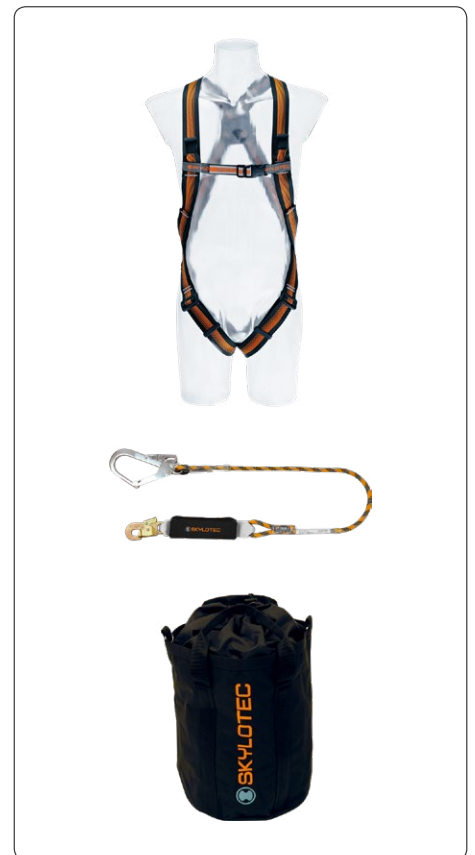

DAS ALLROUNDER-SET

DAS TOPSELLER-SET

DAS NAHBEREICH-SET

**Safety Kit ARG 30
SET-222120-15**

bestehend aus:
ARG 30 Gurt, Auffanggerät ERGOGRIP

1. **Vorteile:**
2. Top-Tragekomfort, leicht und schnell anzulegen
   - beliebtester Gurt im Handwerk
   - keine Stolpergefahr durch längeneinstellbares Verbindungsmittel
   - kantengeeignet
   - praktische Aufbewahrung im ROPE BAG

**Safety Kit CS 2
SET-081307-10**

bestehend aus:
Allroundgurt CS 2, Auffanggerät SKN BAND SK11

1. **Vorteile:**
2. Top-Qualität zum Top-Preis
   - mitlaufendes Auffanggerät
   - vielseitig einsetzbar
   - praktische Aufbewahrung im ROPE BAG

**Safety Kit 5
SET-070711-1,5**

bestehend aus:
Allroundgurt CS 2, Falldämpfer BFD SK 12 1,5 m

1. **Vorteile:**
2. Konfiguration von der BG Bau empfohlen
   - leicht und schnell anzulegen
   - geringe Fallstrecke
   - praktische Aufbewahrung im ROPE BAG