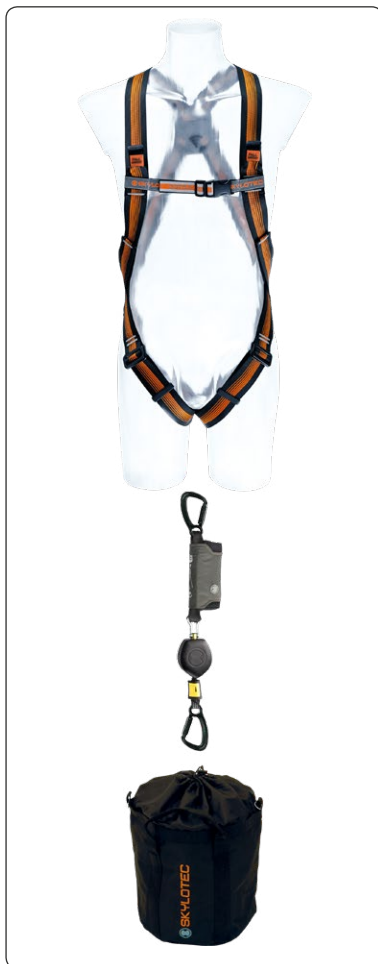

**FÜR JEDEN EINSATZ -  
PERFEKT KOMBINIERT.**

**HUBARBEITS-  
BÜHNEN**

**DAS FLEXIBLE SET**

**BIS  
135 KG**

**Kit Plattform 3  
SET-431-1,8**

**bestehend aus:**

- Allroundgurt CS 2
- PEANUT  
Verbindungsmitel 1,8 m

**Vorteile:**

- Konfiguration von der BG Bau empfohlen
- für ein Nutzergewicht von 135 kg zugelassen
- leicht und schnell anzulegen
- große Bewegungsfreiheit
- geringe Fallstrecke durch integrierten Gurtrückzug
- für ein aufgeräumtes Arbeitsumfeld
- kantengeeignet
- praktische Aufbewahrung im ROPE BAG

**DAS PREISBEWUSSTE SET**

**Kit Plattform 4  
SET-432-1,5**

**bestehend aus:**

- Allroundgurt CS 2
- ATLAS SK 12  
Verbindungsmitel 1,5 m

**Vorteile:**

- für den preisbewussten Nutzer
- ideal bei gelegentlichem Bedarf
- für ein Nutzergewicht von 100 kg geeignet