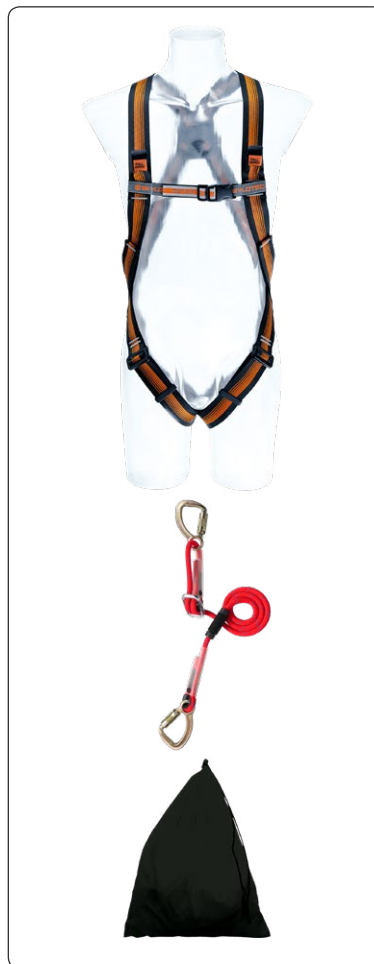

**FÜR JEDEN EINSATZ -  
PERFEKT KOMBINIERT.**

**HUBARBEITS-  
BÜHNEN**

**DAS FLEXIBLE SET**

**BIS  
135 KG**

**Kit Plattform 3  
SET-431-1,8**

**bestehend aus:**

- Allroundgurt CS 2
- PEANUT  
Verbindungsmitel 1,8 m

**Vorteile:**

- Konfiguration von der BG Bau empfohlen
- für ein Nutzergewicht von 135 kg zugelassen
- leicht und schnell anzulegen
- große Bewegungsfreiheit
- geringe Fallstrecke durch integrierten Gurtrückzug
- für ein aufgeräumtes Arbeitsumfeld
- kantengeeignet
- praktische Aufbewahrung im ROPE BAG

**DAS PREISBEWUSSTE SET**

**Kit Plattform 4  
SET-432-1,5**

**bestehend aus:**

- Allroundgurt CS 2
- ATLAS SK 12  
Verbindungsmitel 1,5 m

**Vorteile:**

- für den preisbewussten Nutzer
- ideal bei gelegentlichem Bedarf
- für ein Nutzergewicht von 100 kg geeignet